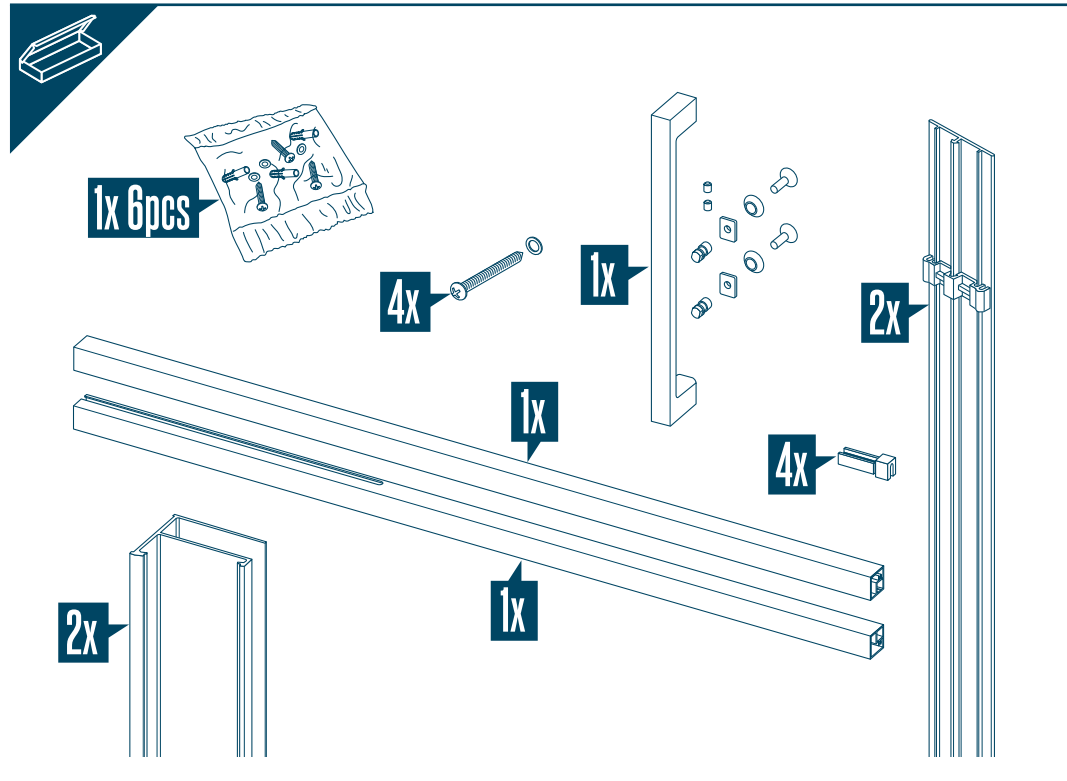

Corin mod. 5600 - 09/12

STEP

Assembling instructions
Notices de pose
Istruzioni di montaggio
Montage voorschrift

5520

Corin

Corin

3

5

4

6

7

8

Attenzione
 Siliconare solo all'esterno
Attention
 Siliconer seulement a l'exterieur
Attention
 Seal only outside
Attentie
 Alleen aan buitenzijde afkitten
Achtung
 Silikon nur auf der aussenseite
Atención
 Siliconar solo por el exterior

2.1

4.1

3.1

5.1

6.1

7.1

24h

Attenzione
Siliconare solo all'esterno
Attention
Siliconer seulement a l'exterieur
Attention
Seal only outside
Attentie
Alleen aan buitenzijde afkitten
Achtung
Silikon nur auf der aussenseite
Atención
Siliconar solo por el exterior