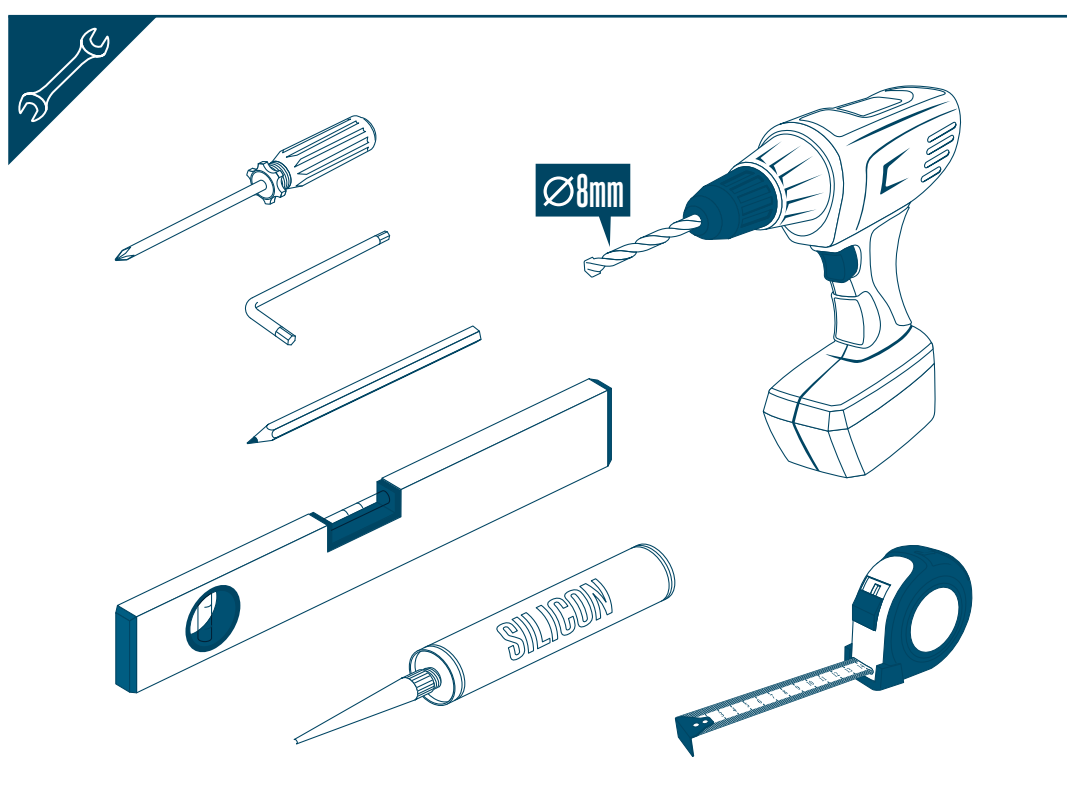

Corin mod. 5600 - 09/12

STEP

Assembling instructions
Notices de pose
Istruzioni di montaggio
Montage voorschrift

5520

Corin

Corin

3

5

4

6

7

8

Attenzione
 Siliconare solo all'esterno
Attention
 Siliconer seulement a l'exterieur
Attention
 Seal only outside
Attentie
 Alleen aan buitenzijde afkitten
Achtung
 Silikon nur auf der aussenseite
Atención
 Siliconar solo por el exterior