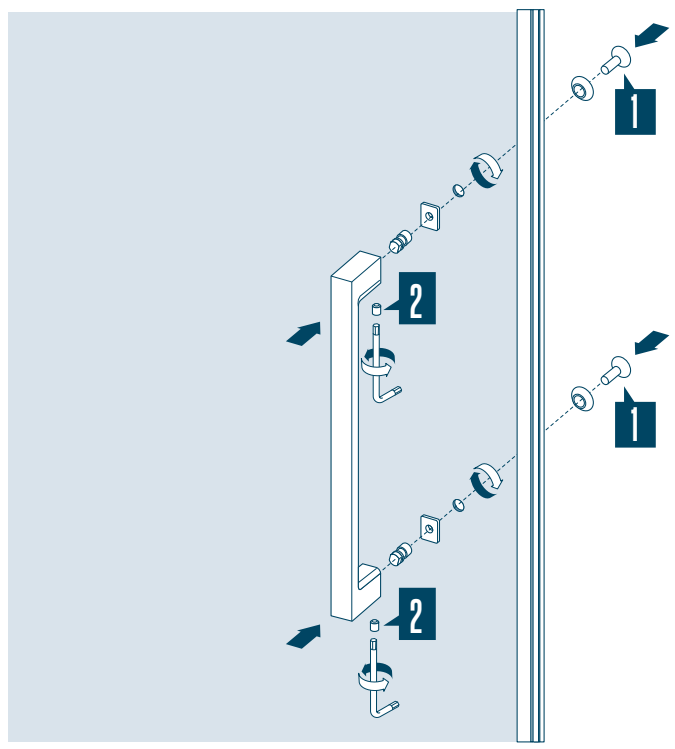

Corin mod. 5600 - 09/12

STEP

Assembling instructions
Notices de pose
Istruzioni di montaggio
Montage voorschrift

5520

Corin

Corin

3

5

4

6

7

8

Attenzione
 Siliconare solo all'esterno
Attention
 Siliconer seulement a l'exterieur
Attention
 Seal only outside
Attentie
 Alleen aan buitenzijde afkitten
Achtung
 Silikon nur auf der aussenseite
Atención
 Siliconar solo por el exterior

8

11

In caso di combinazione
 con lato fisso art. 8xxxx
 In case of combination
 with return panel art. 8xxxx
 En cas de combinaison
 avec panneau fixe art. 8xxxx
 Im Falle einer Kombination
 mit Rückkehr Panel Kunst. 8xxxx
 Bij combinatie met terugkeer
 paneel kunst. 8xxxx
 En caso de combinación
 con el lado fijo art. 8xxxx